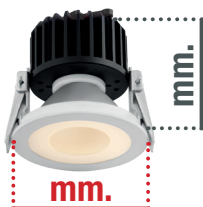

## FORI DI INCASSO

DIMENSIONI FORO DI INCASSO ROTONDO - MISURE DA 172 A 260 mm.

PRODOTTO	CORNICE ESTERNA	ALTEZZA	PAGINA	172	175	201	205	210	215	260
				ILMEN ADJ 40W	186	145	64	●		
ILMEN ADJ 27W	186	134	64	●						
ONEGA 40W	184	155	50	●						
VYG 27W	186	141	66		●					
EYELED INCASSATO FISSO LARGE	275	67	78			●	per fori da 201 mm. a 260 mm.			
VOSTOK 30W	215	175	54				●			
ELBA 24W	230	75	94					●		
ALAND 30W	230	63	102					●		
ONTARIO-S 30W	242	72	106					●		
ONTARIO-S 20W BIG	242	72	106					●		
INCA-S 21W	225	20	98						●	